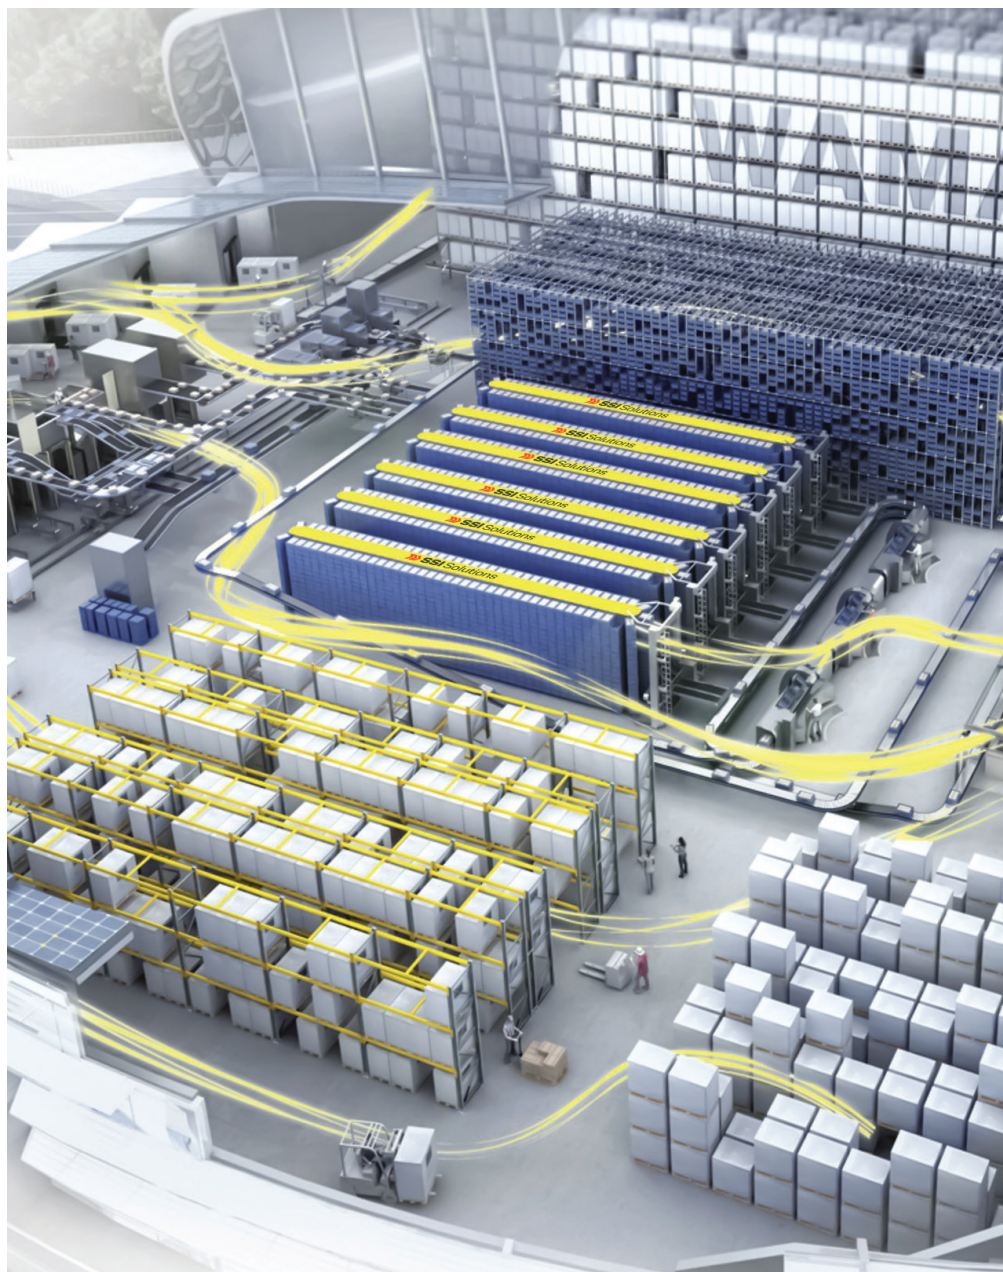

Сервисное обслуживание автоматизированных складов

Сервисное подразделение SSI Solutions:

Уникальный для отрасли уровень знаний и компетенций.

Выездной сервис: техобслуживание и профилактика.

Техническая поддержка в режиме 24/7.

Обеспечение пакетами запчастей, поставка запасных частей под заказ.

Модернизация автоматизированных складов любой степени сложности.

Современные системы мониторинга и контроля, в том числе визуализация работы склада.

Обучение заказчиков для повышения эффективности эксплуатации оборудования.

Мониторинг

- Аналитика работы склада
- Использование превентивных мер для недопущения неисправностей на складе

SSI 24/7

Доступ заказчика к процессу решения задач в режиме реального времени.

Компания SSI Solutions постоянно развивает свое сервисное направление. В центре внимания – потребности клиентов и сосредоточенное внимание на решениях.